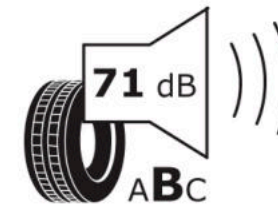

ENERG

MICHELIN

680904

265/40R22 106 V

C1