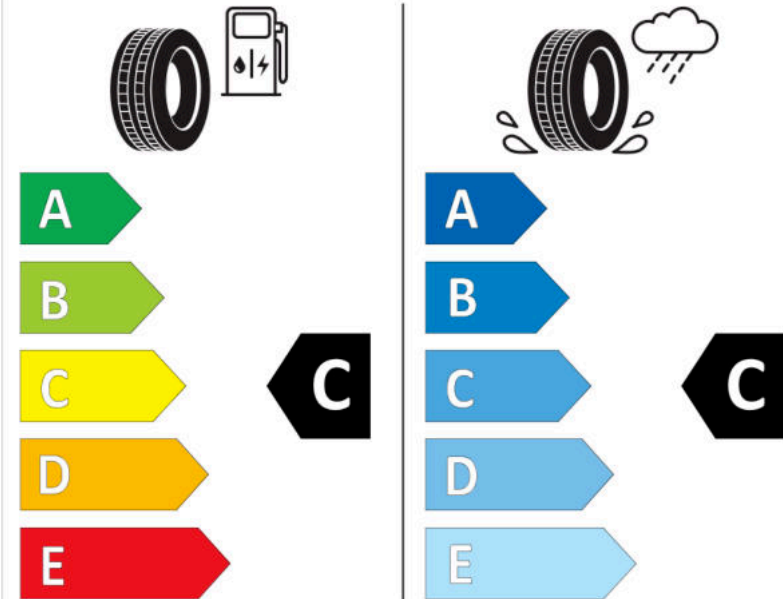

Δελτίο Πληροφοριών Προϊόντος

ΚΑΝΟΝΙΣΜΟΣ (ΕΕ) 2020/740

Μάρκα	MICHELIN
Εμπορική ονομασία	PILOT ALPIN 5 SUV
Αναγνωριστικό μοντέλου	680904
Διάσταση	265/40R22
Δείκτης ικανότητας φόρτωσης	106
Σύμβολο κατηγορίας ταχύτητας	V
Κατηγορία ως προς την εξοικονόμηση καυσίμου	C
Κατηγορία ως προς την πρόσφυση του ελαστικού σε υγρό οδόστρωμα	C
Κατηγορία εξωτερικού θορύβου κύλισης	B
Τιμή εξωτερικού θορύβου κύλισης	71 dB
Ελαστικό για χρήση σε συνθήκες έντονης χιονόπτωσης	Ναι
Ελαστικό πρόσφυσης στον πάγο	Όχι
Ημερομηνία έναρξης παραγωγής	49/19
Ημερομηνία λήξης παραγωγής	
Κατηγορία Φορτίου	XL
Επιπλέον πληροφορίες	265/40 R22 106V XL TL PILOT ALPIN 5 SUV MI

ENERG

MICHELIN

680904

265/40R22 106 V

C1